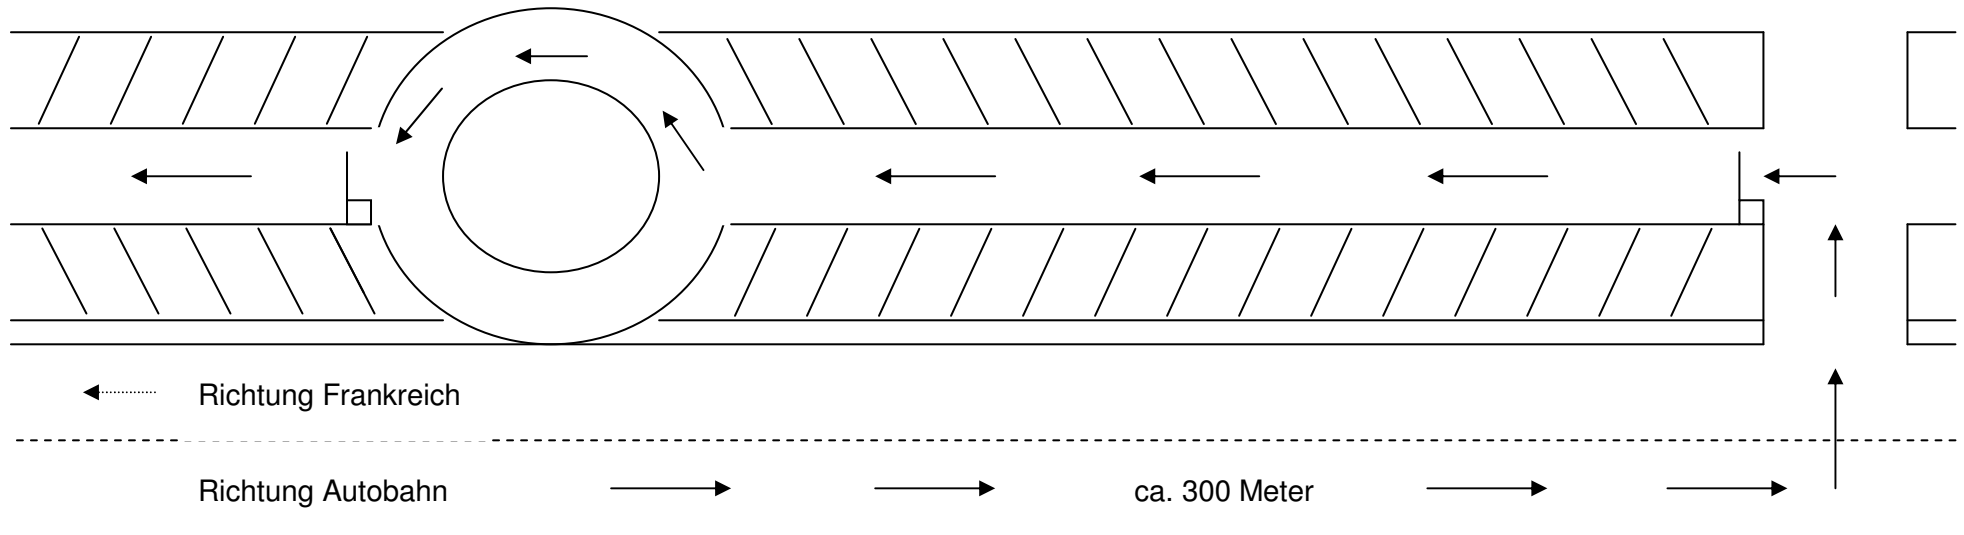

Kostenfreier Hotelparkplatz

Kostenpflichtiger Spielbankparkplatz

**Victor's Residenz-Hotel
Saarbrücken**

**Spielbank
Saarbrücken**